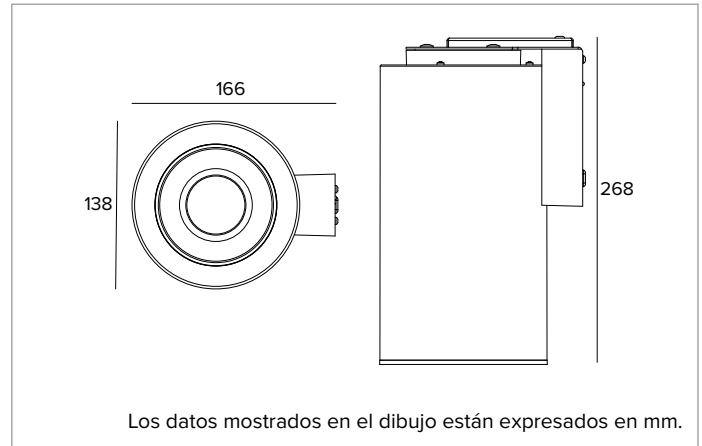

1T9746EL | CCTEVO TUBE 140 Aplique

Luminaria de pared para lámparas de LED con luz directa

		3500K	H(m)	D(m)	E _{max} (lx)
		Ra90		75°	
	Fixture Power	13W	1	1.52	750
	Source Flux	1767lm	2	3.04	188
	Fixture Flux	957lm	3	4.57	83
	Efficacy	73lm/W	4	6.09	47
TS1540	I _{max} =424cd/klm	I _{max}	750cd	5	7.61

CCT nominal: 3500K

Duración útil (L80/B10): >50000h tq +25°C

CARACTERÍSTICAS LUMINOTÉCNICAS

Anillo decorativo de corte en material termoplástico. Óptica compuesta por reflector termoplástico en acabado gris metalizado, pantalla de cierre en vidrio templado y arenado, regenerador interno en termoplástico blanco de alta reflectancia.